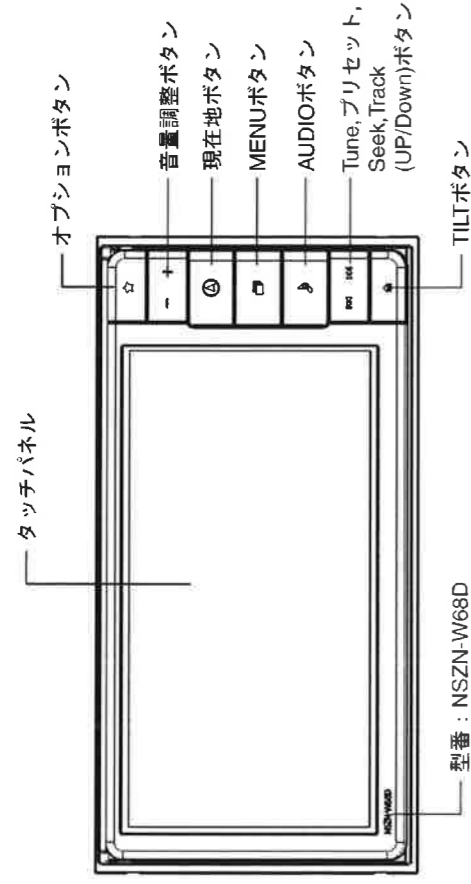

5 各部の名称

■ 正面図

<モニターOPEN状態>

■ 背面図

<ESCプレート取り外し状態>

地図SDHCメモリーカード挿入口

- 地図SDHCメモリーカードは、お買い上げ時にナビゲーションユニットへ挿入済みです。
- バージョンアップなど、必要なとき以外は取り出さないでください。