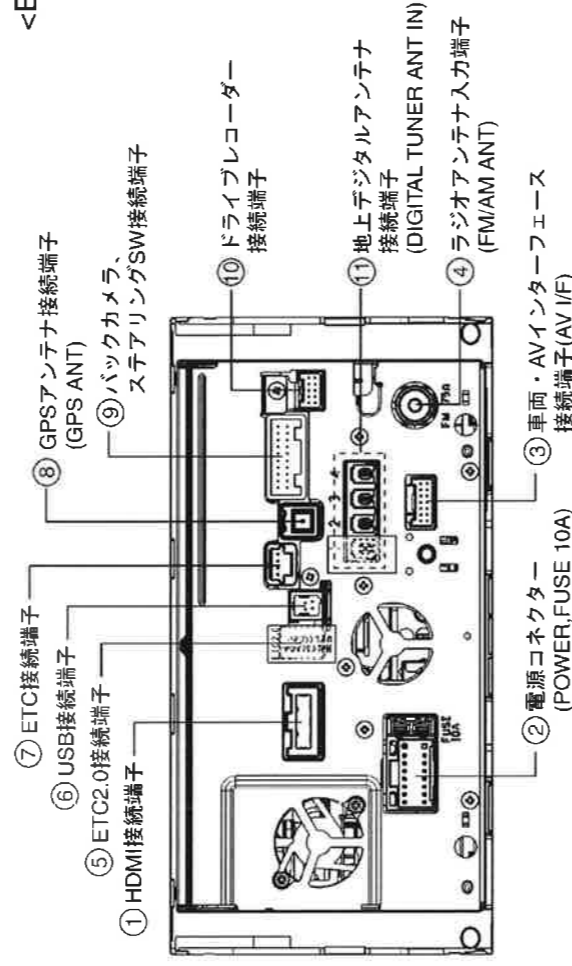

5 各部の名称

■ 正面図

<モニターOPEN状態>

■ 背面図

<ESCプレート取り外し状態>

地図SDHCメモリーカード挿入口

- 地図SDHCメモリーカードは、お買い上げ時にナビゲーションユニットへ挿入済みです。
- バージョンアップなど、必要なとき以外は取り出さないでください。